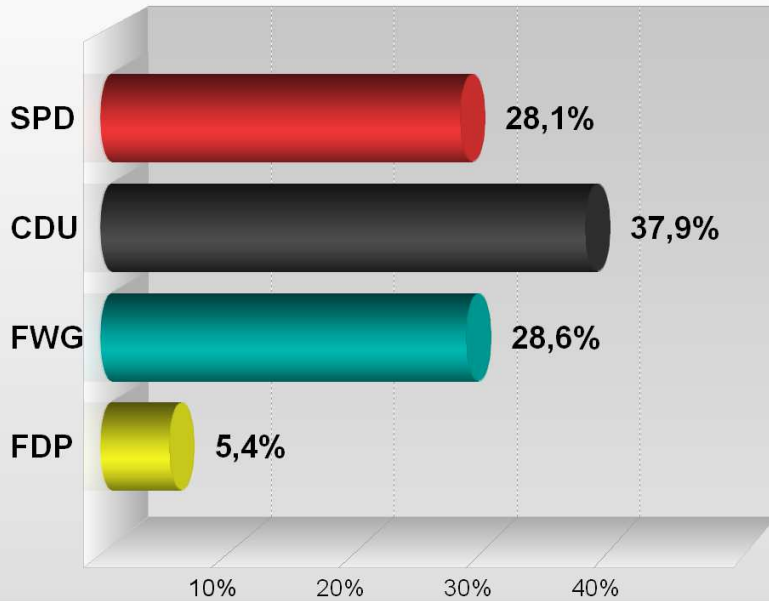

Verbandsgemeinde Wachenheim
Endergebnis

Verbandsgemeinderat 2014

Stimmenanteile in Prozent (%)

Wahlb. insges.	8.212
Wahlb. ohne Sperrv.	5.132
Wahlb. mit Sperrv.	3.080
Stimmzettel	5.756
dav. mit Wahlschein	2.883
Ungült. Stimmzettel	158
Gültige Stimmzettel	5.598
Gültige Stimmen	145.803
Wahlbeteiligung	70,1%

	Stimmen	Anteil
SPD	41.003	28,1%
CDU	55.329	37,9%
FWG	41.654	28,6%
FDP	7.817	5,4%