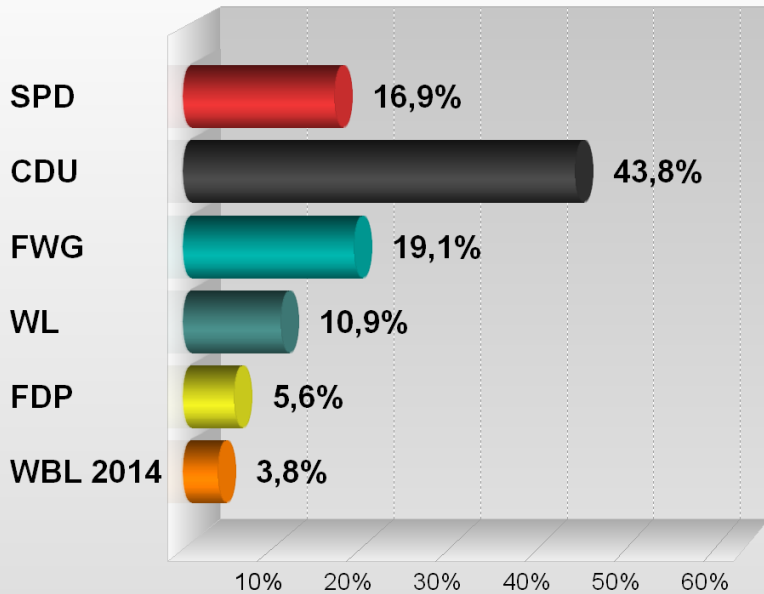

**Wachenheim**  
**Endergebnis**  
**Stadtrat Wachenheim 2014**  
 Stimmenanteile in Prozent (%)

Wahlb. insges.	3.836
Wahlb. ohne Sperrv.	2.181
Wahlb. mit Sperrv.	1.655
Stimmzettel	2.646
dav. mit Wahlschein	1.557
Ungült. Stimmzettel	84
Gültige Stimmzettel	2.562
Gültige Stimmen	48.439
Wahlbeteiligung	69,0%

	Stimmen	Anteil
SPD	8.180	16,9%
CDU	21.210	43,8%
FWG	9.235	19,1%
WL	5.267	10,9%
FDP	2.719	5,6%
WBL 2014	1.828	3,8%