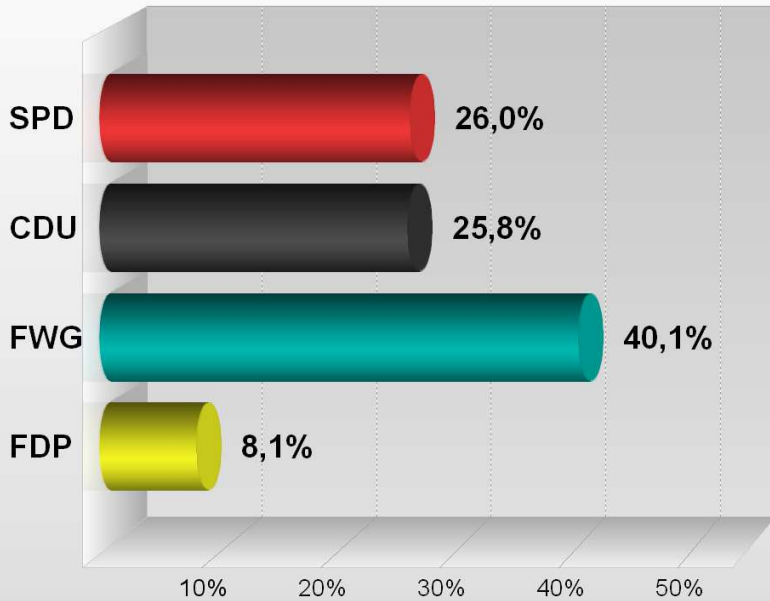

Friedelsheim
Endergebnis
Gemeinderat Friedelsheim 2014
 Stimmenanteile in Prozent (%)

Wahlb. insges.	1.199
Wahlb. ohne Sperrv.	768
Wahlb. mit Sperrv.	431
Stimmzettel	852
dav. mit Wahlschein	414
Ungült. Stimmzettel	21
Gültige Stimmzettel	831
Gültige Stimmen	12.645
Wahlbeteiligung	71,1%

	Stimmen	Anteil
SPD	3.289	26,0%
CDU	3.258	25,8%
FWG	5.074	40,1%
FDP	1.024	8,1%