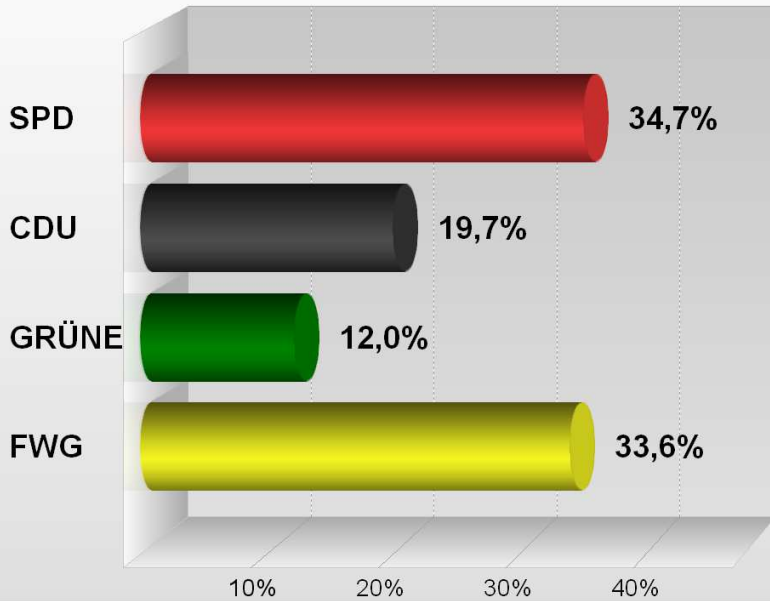

Ellerstadt
Endergebnis
Gemeinderat Ellerstadt 2014
 Stimmenanteile in Prozent (%)

Wahlb. insges.	1.971
Wahlb. ohne Sperrv.	1.411
Wahlb. mit Sperrv.	560
Stimmzettel	1.446
dav. mit Wahlschein	533
Ungült. Stimmzettel	28
Gültige Stimmzettel	1.418
Gültige Stimmen	21.226
Wahlbeteiligung	73,4%

	Stimmen	Anteil
SPD	7.358	34,7%
CDU	4.188	19,7%
GRÜNE	2.543	12,0%
FWG	7.137	33,6%